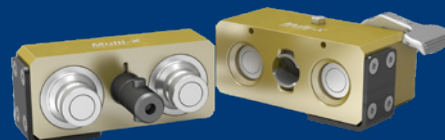

MULTI-X - GENERATION II

Multi-X Duo 25

GII - Duo 25 Kupplungsseite (Anschlüsse 2x G 1" IG) - Art.-Nr. 10 932 7000

Artikelnummer	Artikelbeschreibung	Anzahl	Seite	Anschlüsse
10 932 4989	Montagehalterung inkl. 4x Schrauben und 2x Nutensteine	1	Kupplungsseite	
10 065 1903	Kupplungseinsatz DN25 G 1" IG	2	Kupplungsseite	G 1"
10 932 4978	Hebeleinheit	1	Kupplungsseite	
10 932 4992	Verriegelungseinheit	1	Kupplungsseite	

GII - Duo 25 Nippelseite (Anschlüsse 2x G 1" IG) - Art.-Nr. 10 932 7050

Artikelnummer	Artikelbeschreibung	Anzahl	Seite	Anschlüsse
10 932 4989	Montagehalterung inkl. 4x Schrauben und 2x Nutensteine	1	Nippelseite	
10 064 6903	Nippelersatz DN25 G 1" IG	2	Nippelseite	G 1"
10 932 4997	Zentrierbolzenset	1	Nippelseite	
10 065 4900	Dichtungsset für Nippelseite DN25	1	Nippelseite	

Artikelnummer	Optional erhältliches Zubehör für Multi-X GII-Duo 25			
10 932 1028	Parkstation für Multi-X Duo 25	1	Kupplungsseite	
10 932 1078	Parkstation für Multi-X Duo 25	1	Nippelseite	
10 932 0017	Elektrostecker IP68	1	Kupplungsseite	12-polig
10 932 0057	Elektrostecker IP68	1	Nippelseite	12-polig