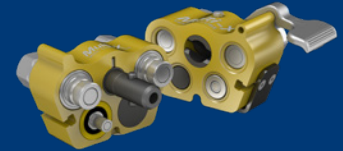

MULTI-X - GENERATION II

Multi-X Trio 12.5/Lube

GII - Trio 12.5/Lube Kupplungsseite (Anschlüsse 2x G 1/2" IG + Schmiermittelleitung) - Art.-Nr. 10 932 4203

Artikelnummer	Artikelbeschreibung	Anzahl	Seite	Anschlüsse
10 932 1007	Staubschutzkappe aus Kunststoff (schwarz)	1	Kupplungsseite	
10 932 4936	Montagehalterung inkl. 4x Schrauben und 2x Nutensteine	1	Kupplungsseite	
10 565 1908	Kupplungseinsatz DN12.5 G 1/2" IG	2	Kupplungsseite	G 1/2"
10 932 4999	Schmiermittelleitung - Kupplungseinsatz	1	Kupplungsseite	
10 932 4951	Hebeleinheit	1	Kupplungsseite	
10 932 4992	Verriegelungseinheit	1	Kupplungsseite	
10 932 4905	Blindstopfen 1/2"	1	Kupplungsseite	

GII - Trio 12.5/Lube Nippelseite (Anschlüsse 2x G 1/2" IG + Schmiermittelleitung) - Art.-Nr. 10 932 4253

Artikelnummer	Artikelbeschreibung	Anzahl	Seite	Anschlüsse
10 932 1053	Staubschutzkappe aus Kunststoff (schwarz)	1	Nippelseite	
10 932 4936	Montagehalterung inkl. 4x Schrauben und 2x Nutensteine	1	Nippelseite	
10 564 6908	Nippel Einsatz DN12.5 G 1/2" IG	2	Nippelseite	G 1/2"
10 932 4957	Schmiermittelleitung - Nippel Einsatz	1	Nippelseite	
10 932 4972	Zentrierbolzenset	1	Nippelseite	
10 565 4900	Dichtungsset für Nippelseite DN12.5	1	Nippelseite	
10 932 4906	Blindstopfen 1/2"	1	Nippelseite	

Artikelnummer	Optional erhältlich Zubehör für Multi-X GII-Trio 12.5/Lube			
10 932 1023	Parkstation für Multi-X Trio 12.5/Lube	1	Kupplungsseite	
10 932 1073	Parkstation für Multi-X Trio 12.5/Lube	1	Nippelseite	
10 932 0013	Elektrostecker Set für Multi-X Trio 12.5/Lube	1	Kupplungsseite	10-polig
10 932 0053	Elektrostecker Set für Multi-X Trio 12.5/Lube	1	Nippelseite	10-polig
10 932 0023	Elektrostecker IP68	1	Kupplungsseite	12-polig
10 932 0060	Elektrostecker IP68	1	Nippelseite	12-polig