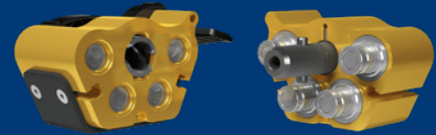

MULTI-X CLASSIC

Multi-X Quattro 10

Classic Quattro 10 Kupplungsseite (Anschlüsse 2x WEO 1/2") - Art.-Nr. 10 932 3000

Artikelnummer	Artikelbeschreibung	Anzahl	Seite	Anschlüsse
10 932 1001	Staubschutzkappe aus Kunststoff (schwarz)	1	Kupplungsseite	
10 932 4965	Montagehalterung inkl. 4x Schrauben und Muttern	1	Kupplungsseite	
10 365 1905	Kupplungseinsatz DN10 WEO 1/2"	4	Kupplungsseite	WEO 1/2"
10 932 4960	Hebeleinheit	1	Kupplungsseite	
10 932 4992	Verriegelungseinheit Multi-X	1	Kupplungsseite	

Classic Quattro 10 Nippelseite (Anschlüsse 4x WEO 3/8") - Art.-Nr. 10 932 3050

Artikelnummer	Artikelbeschreibung	Anzahl	Seite	Anschlüsse
10 932 1051	Staubschutzkappe aus Kunststoff (schwarz)	1	Nippelseite	
10 932 4975	Montagehalterung inkl. 4x Schrauben und Muttern	1	Nippelseite	
10 364 6904	Nippel Einsatz DN10 WEO 3/8"	4	Nippelseite	WEO 3/8"
10 932 4962	Zentrierbolzenset	1	Nippelseite	
10 365 4900	Dichtungsset für Nippelseite DN10	1	Nippelseite	

Classic Quattro 10 Kupplungsseite (Anschlüsse 4x WEO 1/2" + WEO Stecker G 3/8" IG) - Art.-Nr. 10 932 3200

Artikelnummer	Artikelbeschreibung	Anzahl	Seite	Anschlüsse
10 932 1001	Staubschutzkappe aus Kunststoff (schwarz)	1	Kupplungsseite	
10 932 4965	Montagehalterung inkl. 4x Schrauben und Muttern	1	Kupplungsseite	
10 365 1905	Kupplungseinsatz DN10 WEO 1/2"	4	Kupplungsseite	WEO 1/2"
10 932 4960	Hebeleinheit	1	Kupplungsseite	
14 721 0806	WEO Stecker 1/2" - G 3/8" IG	4	Kupplungsseite	WEO 1/2" / G 3/8"
10 932 4992	Verriegelungseinheit Multi-X	1	Kupplungsseite	

Classic Quattro 10 Nippelseite (Anschlüsse 4x WEO 3/8" + WEO Stecker G 3/8" IG) - Art.-Nr. 10 932 3250

Artikelnummer	Artikelbeschreibung	Anzahl	Seite	Anschlüsse
10 932 1051	Staubschutzkappe aus Kunststoff (schwarz)	1	Nippelseite	
10 932 4965	Montagehalterung inkl. 4x Schrauben und Muttern	1	Nippelseite	
10 364 6904	Nippel Einsatz DN10 WEO 3/8"	4	Nippelseite	WEO 3/8"
10 932 4962	Zentrierbolzenset	1	Nippelseite	
10 721 0606	WEO Stecker 3/8" - G 3/8" IG	4	Nippelseite	WEO 3/8" / G 3/8"
10 365 4900	Dichtungsset für Nippelseite DN10	1	Nippelseite	

Artikelnummer	Optional erhältlich Zubehör für Multi-X Classic Quattro 10			
10 932 1022	Parkstation für Multi-X Quattro 10	1	Kupplungsseite	
10 932 1072	Parkstation für Multi-X Quattro 10	1	Nippelseite	
10 932 0012	Elektrostecker Set für Multi-X Quattro 10	1	Kupplungsseite	10-polig
10 932 0052	Elektrostecker Set für Multi-X Quattro 10	1	Nippelseite	10-polig
10 932 0022	Elektrostecker IP68	1	Kupplungsseite	12-polig
10 932 0060	Elektrostecker IP68	1	Nippelseite	12-polig