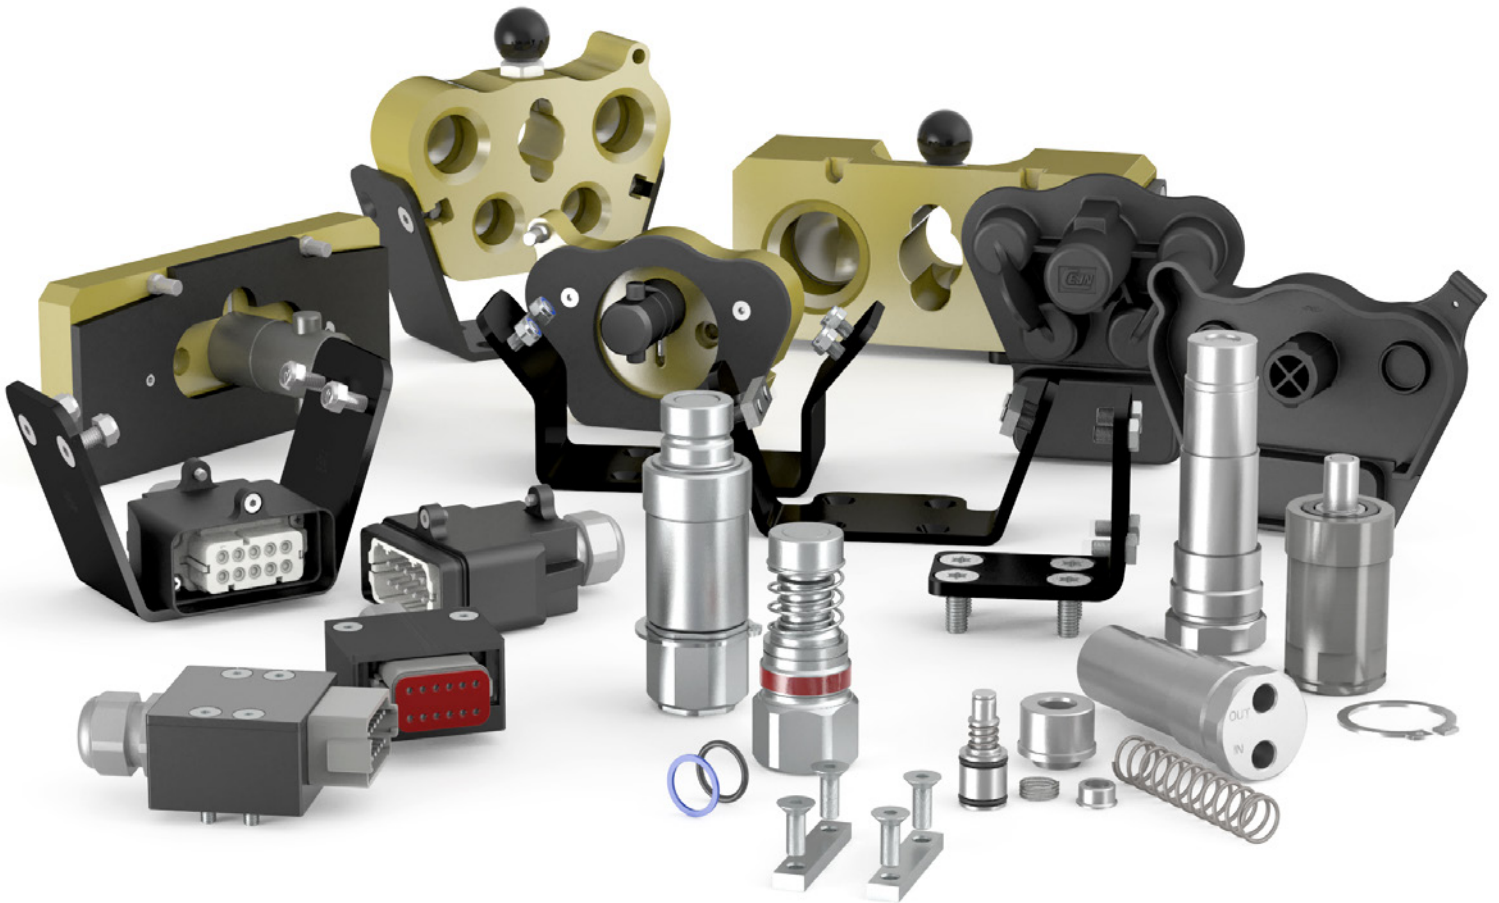

Your choice for sustainable
quick connect solutions

Mehrfachkupplung Multi-X

Zubehör und Ersatzteile