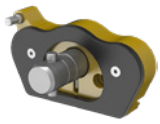

MULTI-X SERIE - GENERATION II

Zubehör und Ersatzteile

Parkstation für Kupplungsseite

- ✓ Gewährleistung der Sauberkeit
- ✓ Zuverlässiger Schutz vor Schmutz
- ✓ Robust und langlebig
- ✓ Einfache Montage