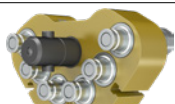

GII - Hexa 10 Nippelseite (Anschlüsse 6 x G 3/8" IG) - Art.-Nr. 10 932 5256

Artikelnummer	Artikelbeschreibung	Anzahl	Seite	Anschlüsse
10 932 1056	Staubschutzkappe aus Kunststoff (schwarz)	1	Nippelseite	
10 932 4938	Montagehalterung inkl. 4x Schrauben und 2x Nutensteine	1	Nippelseite	
10 364 6908	Nippelersatz DN10 G 3/8" IG	6	Nippelseite	G 3/8"
10 932 4955	Zentrierbolzenset	1	Nippelseite	
10 365 4900	Dichtungsset für Nippelseite DN10	1	Nippelseite	

Artikelnummer	Optional erhältliches Zubehör für Multi-X GII-Hexa 10	Anzahl	Seite	Anschlüsse
10 932 1026	Parkstation für Multi-X Hexa 10	1	Kupplungsseite	
10 932 1076	Parkstation für Multi-XI Hexa 10	1	Nippelseite	
10 932 0016	Elektrostecker Set für Multi-X Hexa 10	1	Kupplungsseite	10-polig
10 932 0056	Elektrostecker Set für Multi-X Hexa 10	1	Nippelseite	10-polig
10 932 0025	Elektrostecker IP68	1	Kupplungsseite	12-polig
10 932 0060	Elektrostecker IP68	1	Nippelseite	12-polig