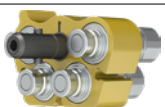

GII - Quattro 12.5 Nippelseite (Anschlüsse 4x G 1/2" IG) - Art.-Nr. 10 932 4251

Artikelnummer	Artikelbeschreibung	Anzahl	Seite	Anschlüsse
10 932 1053	Staubschutzkappe aus Kunststoff (schwarz)	1	Nippelseite	
10 932 4936	Montagehalterung inkl. 4x Schrauben und 2x Nutensteine	1	Nippelseite	
10 564 6908	Nippel Einsatz DN12.5 G 1/2" IG	4	Nippelseite	G 1/2"
10 932 4972	Zentrierbolzenset	1	Nippelseite	
10 565 4900	Dichtungsset für Nippelseite DN12.5	1	Nippelseite	

Artikelnummer	Optional erhältliches Zubehör für Multi-X GII-Quattro 12.5			
10 932 1023	Parkstation für Multi-X Quattro 12.5	1	Kupplungsseite	
10 932 1074	Parkstation für Multi-X Quattro 12.5	1	Nippelseite	
10 932 0013	Elektrostecker Set für Multi-X Quattro 12.5	1	Kupplungsseite	10-polig
10 932 0053	Elektrostecker Set für Multi-X Quattro 12.5	1	Nippelseite	10-polig
10 932 0023	Elektrostecker IP68	1	Kupplungsseite	12-polig
10 932 0060	Elektrostecker IP68	1	Nippelseite	12-polig