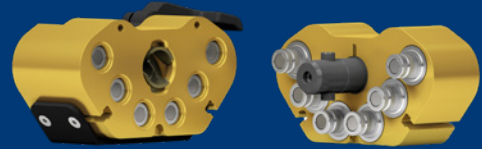

MULTI-X CLASSIC

Multi-X Hexa 10

Classic Hexa 10 Kupplungsseite (Anschlüsse 6 x WEO 1/2") - Art.-Nr. 10 932 5006

Artikelnummer	Artikelbeschreibung	Anzahl	Seite	Anschlüsse
10 932 1006	Staubschutzkappe aus Kunststoff (schwarz)	1	Kupplungsseite	
10 932 4985	Montagehalterung inkl. 4x Schrauben und Muttern	1	Kupplungsseite	
10 365 1905	Kupplungseinsatz DN10 WEO 1/2"	6	Kupplungsseite	WEO 1/2"
10 932 4983	Hebeleinheit	1	Kupplungsseite	
10 932 4992	Verriegelungseinheit Multi-X	1	Kupplungsseite	

Classic Hexa 10 Nippelseite (Anschlüsse 6 x WEO 3/8") - Art.-Nr. 10 932 5056

Artikelnummer	Artikelbeschreibung	Anzahl	Seite	Anschlüsse
10 932 1056	Staubschutzkappe aus Kunststoff (schwarz)	1	Nippelseite	
10 932 4985	Montagehalterung inkl. 4x Schrauben und Muttern	1	Nippelseite	
10 364 6904	Nippel Einsatz DN10 WEO 3/8"	6	Nippelseite	WEO 3/8"
10 932 4984	Zentrierbolzenset	1	Nippelseite	
10 365 4900	Dichtungsset für Nippelseite DN10	1	Nippelseite	

Classic Hexa 10 Kupplungsseite (Anschlüsse 6 x WEO 1/2" + 6 x WEO Stecker G 3/8" IG) - Art.-Nr. 10 932 5206

Artikelnummer	Artikelbeschreibung	Anzahl	Seite	Anschlüsse
10 932 1006	Staubschutzkappe aus Kunststoff (schwarz)	1	Kupplungsseite	
10 932 4985	Montagehalterung inkl. 4x Schrauben und Muttern	1	Kupplungsseite	
10 365 1905	Kupplungseinsatz DN10 WEO 1/2"	6	Kupplungsseite	WEO 1/2"
10 932 4983	Hebeleinheit	1	Kupplungsseite	
14 721 0806	WEO Stecker G 3/8" IG	6	Kupplungsseite	WEO 1/2" / G3/8"
10 932 4992	Verriegelungseinheit Multi-X	1	Kupplungsseite	

Classic Hexa 10 Nippelseite (Anschlüsse 6 x WEO 3/8" + 6 x WEO Stecker G 3/8" IG) - Art.-Nr. 10 932 5256

Artikelnummer	Artikelbeschreibung	Anzahl	Seite	Anschlüsse
10 932 1056	Staubschutzkappe aus Kunststoff (schwarz)	1	Nippelseite	
10 932 4985	Montagehalterung inkl. 4x Schrauben und Muttern	1	Nippelseite	
10 364 6904	Nippel Einsatz DN10 WEO 3/8"	6	Nippelseite	WEO 3/8"
10 932 4984	Zentrierbolzenset	1	Nippelseite	
14 721 0606	WEO Stecker G 3/8" IG	6	Nippelseite	WEO 3/8" / G3/8"
10 365 4900	Dichtungsset für Nippelseite DN10	1	Nippelseite	

Artikelnummer	Optional erhältliches Zubehör für Multi-X Classic Hexa 10			
10 932 1026	Parkstation für Multi-X Hexa 10	1	Kupplungsseite	
10 932 1076	Parkstation für Multi-X Hexa 10	1	Nippelseite	
10 932 0016	Elektrostecker Set für Multi-X Hexa 10	1	Kupplungsseite	10-polig
10 932 0056	Elektrostecker Set für Multi-X Hexa 10	1	Nippelseite	10-polig
10 932 0025	Elektrostecker IP68	1	Kupplungsseite	12-polig
10 932 0060	Elektrostecker IP68	1	Nippelseite	12-polig