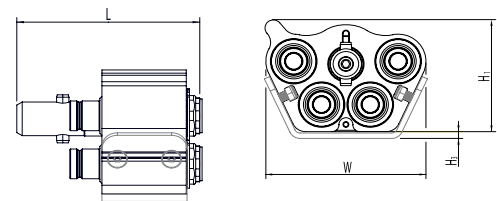

NIPPELSEITE