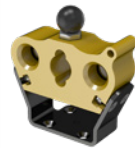

Parkstation für Nippelseite

- ✓ Gewährleistung der Sauberkeit
- ✓ Zuverlässiger Schutz vor Schmutz
- ✓ Robust und langlebig
- ✓ Einfache Montage