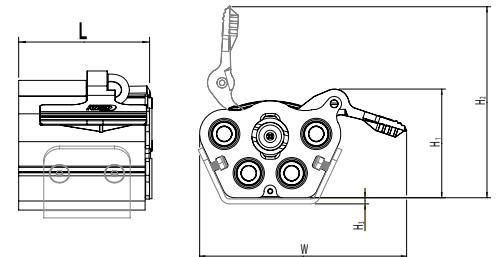

KUPPLUNGSSEITE