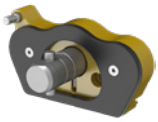

MULTI-X - CLASSIC

Zubehör und Ersatzteile

Parkstation für Kupplungsseite

- ✓ Gewährleistung der Sauberkeit
- ✓ Zuverlässiger Schutz vor Schmutz
- ✓ Robust und langlebig
- ✓ Einfache Montage