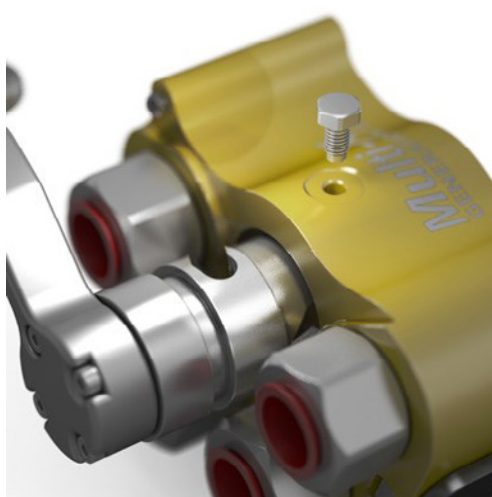

Anwenderfreundliche Technologie

- Hoher Durchfluss
- Einfach zu bedienen
- Schnelle und einfache Wartung
- Aufgrund der kompakten Bauweise für zahlreiche Anwendungen geeignet