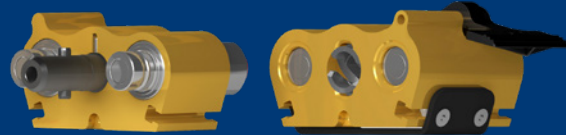

MULTI-X CLASSIC

Multi-X Duo 12.5

Classic - Duo 12.5 Kupplungsseite (Anschlüsse 2x WEO 3/4") - Art.-Nr. 10 932 2001

Artikelnummer	Artikelbeschreibung	Anzahl	Seite	Anschlüsse
10 932 1002	Staubschutzkappe aus Kunststoff (schwarz)	1	Kupplungsseite	
10 932 4973	Montagehalterung inkl. 4x Schrauben und Muttern	1	Kupplungsseite	
10 565 1907	Kupplungseinsatz DN12.5 WEO 3/4"	2	Kupplungsseite	WEO 3/4"
10 932 4970	Hebeleinheit	1	Kupplungsseite	
10 932 4971	Abdeckkappe Hebeleinheit Duo 12.5	1	Kupplungsseite	
10 932 4992	Verriegelungseinheit Multi-X	1	Kupplungsseite	

Classic - Duo 12.5 Nippelseite (Anschlüsse 2x WEO 1/2") - Art.-Nr. 10 932 2051

Artikelnummer	Artikelbeschreibung	Anzahl	Seite	Anschlüsse
10 932 1052	Staubschutzkappe aus Kunststoff (schwarz)	1	Nippelseite	
10 932 4973	Montagehalterung inkl. 4x Schrauben und Muttern	1	Nippelseite	
10 564 6905	Nippeleinsatz DN12.5 WEO 1/2"	2	Nippelseite	WEO 1/2"
10 932 4972	Zentrierbolzenset	1	Nippelseite	
10 565 4900	Dichtungsset für Nippelseite DN12.5	1	Nippelseite	

Classic - Duo 12.5 Kupplungsseite (Anschlüsse 2x WEO 3/4" + 2x WEO Stecker G 1/2" IG) - Art.-Nr. 10 932 2201

Artikelnummer	Artikelbeschreibung	Anzahl	Seite	Anschlüsse
10 932 1002	Staubschutzkappe aus Kunststoff (schwarz)	1	Kupplungsseite	
10 932 4973	Montagehalterung inkl. 4x Schrauben und Muttern	1	Kupplungsseite	
10 565 1907	Kupplungseinsatz DN12.5 WEO 3/4"	2	Kupplungsseite	WEO 3/4"
10 932 4970	Hebeleinheit	1	Kupplungsseite	
10 932 4971	Abdeckkappe Hebeleinheit Duo 12.5	1	Kupplungsseite	
14 721 1208	WEO Stecker G 1/2" IG	2	Kupplungsseite	WEO 3/4"/G 1/2"
10 932 4992	Verriegelungseinheit Multi-X	1	Kupplungsseite	

Classic - Duo 12.5 Nippelseite (Anschlüsse 2x WEO 1/2" + 2x WEO Stecker G 1/2" IG) - Art.-Nr. 10 932 2251

Artikelnummer	Artikelbeschreibung	Anzahl	Seite	Anschlüsse
10 932 1052	Staubschutzkappe aus Kunststoff (schwarz)	1	Nippelseite	
10 932 4973	Montagehalterung inkl. 4x Schrauben und Muttern	1	Nippelseite	
10 564 6905	Nippeleinsatz DN12.5 WEO 1/2"	2	Nippelseite	WEO 1/2"
10 932 4972	Zentrierbolzenset	1	Nippelseite	
14 721 0848	WEO Stecker G 1/2" IG	2	Nippelseite	WEO 3/4"/G 1/2"
10 565 4900	Dichtungsset für Nippelseite DN12.5	1	Nippelseite	

Optional erhältliches Zubehör für Multi-X Classic Duo 12.5

Artikelnummer	Artikelbeschreibung	Anzahl	Seite	Anschlüsse
10 932 1021	Parkstation für Multi-X Duo 12.5	1	Kupplungsseite	
10 932 1071	Parkstation für Multi-X Duo 12.5	1	Nippelseite	
10 932 0011	Elektrostecker Set für Multi-X Duo 12.5	1	Kupplungsseite	10-polig
10 932 0051	Elektrostecker Set für Multi-X Duo 12.5	1	Nippelseite	10-polig
10 932 0021	Elektrostecker IP68	1	Kupplungsseite	12-polig
10 932 0060	Elektrostecker IP68	1	Nippelseite	12-polig