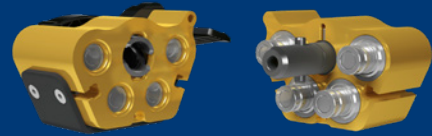

MULTI-X CLASSIC

Multi-X Quattro 12.5

Classic Quattro 12.5 Kupplungsseite (Anschlüsse 4x WEO 3/4") - Art.-Nr. 10 932 4001

Artikelnummer	Artikelbeschreibung	Anzahl	Seite	Anschlüsse
10 932 1007	Staubschutzkappe aus Kunststoff (schwarz)	1	Kupplungsseite	
10 932 4975	Montagehalterung inkl. 4x Schrauben und Muttern	1	Kupplungsseite	
10 565 1907	Kupplungseinsatz DN12.5 WEO 3/4"	4	Kupplungsseite	WEO 3/4"
10 932 4970	Hebeleinheit	1	Kupplungsseite	
10 932 4992	Verriegelungseinheit Multi-X	1	Kupplungsseite	

Classic Quattro 12.5 Nippelseite (Anschlüsse 2x WEO 1/2") - Art.-Nr. 10 932 4051

Artikelnummer	Artikelbeschreibung	Anzahl	Seite	Anschlüsse
10 932 1053	Staubschutzkappe aus Kunststoff (schwarz)	1	Nippelseite	
10 932 4975	Montagehalterung inkl. 4x Schrauben und Muttern	1	Nippelseite	
10 564 6905	Nippel Einsatz DN12.5 WEO 1/2"	4	Nippelseite	WEO 1/2"
10 932 4972	Zentrierbolzenset	1	Nippelseite	
10 565 4900	Dichtungsset für Nippelseite DN12.5	1	Nippelseite	

Classic Quattro 12.5 Kupplungsseite (Anschlüsse 2x WEO 3/4" + 2x WEO Stecker G 1/2" IG) - Art.-Nr. 10 932 4201

Artikelnummer	Artikelbeschreibung	Anzahl	Seite	Anschlüsse
10 932 1007	Staubschutzkappe aus Kunststoff (schwarz)	1	Kupplungsseite	
10 932 4975	Montagehalterung inkl. 4x Schrauben und Muttern	1	Kupplungsseite	
10 565 1907	Kupplungseinsatz DN12.5 WEO 3/4"	4	Kupplungsseite	WEO 3/4"
10 932 4970	Hebeleinheit	1	Kupplungsseite	
14 721 1208	WEO Stecker G 1/2" IG	4	Kupplungsseite	WEO 1/2" / G 1/2"
10 932 4992	Verriegelungseinheit Multi-X	1	Kupplungsseite	

Classic Quattro 12.5 Nippelseite (Anschlüsse 2x WEO 1/2" + 2x WEO Stecker G 1/2" IG) - Art.-Nr. 10 932 4251

Artikelnummer	Artikelbeschreibung	Anzahl	Seite	Anschlüsse
10 932 1053	Staubschutzkappe aus Kunststoff (schwarz)	1	Nippelseite	
10 932 4975	Montagehalterung inkl. 4x Schrauben und Muttern	1	Nippelseite	
10 932 4975	Montagehalterung inkl. 4x Schrauben und Muttern	1	Nippelseite	
10 564 6905	Nippel Einsatz DN12.5 WEO 1/2"	4	Nippelseite	WEO 1/2"
10 932 4972	Zentrierbolzenset	1	Nippelseite	
14 721 0848	WEO Stecker G 1/2" IG	4	Nippelseite	WEO 1/2" / G 1/2"
10 565 4900	Dichtungsset für Nippelseite			

Artikelnummer	Optional erhältliches Zubehör für Multi-X Classic Quattro 12.5			
10 932 1023	Parkstation für Multi-X Quattro 12.5	1	Kupplungsseite	
10 932 1074	Parkstation für Multi-X Quattro 12.5	1	Nippelseite	
10 932 0013	Elektrostecker Set für Multi-X Quattro 12.5	1	Kupplungsseite	10-polig
10 932 0053	Elektrostecker Set für Multi-X Quattro 12.5	1	Nippelseite	10-polig
10 932 0023	Elektrostecker IP68	1	Kupplungsseite	12-polig
10 932 0060	Elektrostecker IP68	1	Nippelseite	12-polig