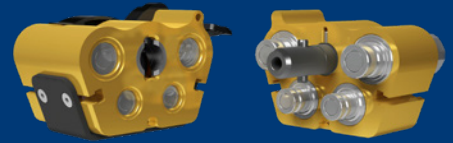

MULTI-X CLASSIC

Multi-X Quattro 10/12.5

Classic Quattro 10/12.5 Kupplungsseite (Anschlüsse 2x WEO 1/2" + 2x WEO 3/4" + 2x WEO Stecker G 3/8" IG und 2x WEO Stecker G 1/2" IG) - Art.-Nr. 10 932 4200

Artikelnummer	Artikelbeschreibung	Anzahl	Seite	Anschlüsse
10 932 1007	Staubschutzkappe aus Kunststoff (schwarz)	1	Kupplungsseite	
10 932 4975	Montagehalterung inkl. 4x Schrauben und Muttern	1	Kupplungsseite	
10 365 1906	Kupplungseinsatz DN10 WEO 1/2"	2	Kupplungsseite	WEO 1/2"
10 565 1907	Kupplungseinsatz DN12.5 WEO 3/4"	2	Kupplungsseite	WEO 3/4"
10 932 4970	Hebeleinheit	1	Kupplungsseite	
14 721 0806	WEO Stecker G 3/8" IG	2	Kupplungsseite	WEO 1/2" / G 3/8"
14 721 1208	WEO Stecker G 1/2" IG	2	Kupplungsseite	WEO 3/4" / G1/2"
10 932 4992	Verriegelungseinheit Multi-X	1	Kupplungsseite	

Classic Quattro 10/12.5 Nippelseite (Anschlüsse 2x WEO 3/8" + 2x WEO 1/2" + 2x WEO Stecker G 3/8" IG + 2x WEO Stecker G 1/2" IG) - Art.-Nr. 10 932 4250

Artikelnummer	Artikelbeschreibung	Anzahl	Seite	Anschlüsse
10 932 1053	Staubschutzkappe aus Kunststoff (schwarz)	1	Nippelseite	
10 932 4975	Montagehalterung inkl. 4x Schrauben und Muttern	1	Nippelseite	
10 364 6904	Nippeleinsatz DN10 WEO 3/8"	2	Nippelseite	WEO 3/8"
10 564 6905	Nippeleinsatz DN12.5 WEO 1/2"	2	Nippelseite	WEO 1/2"
10 932 4972	Zentrierbolzenset	1	Nippelseite	
14 721 0606	WEO Stecker G 3/8" IG	2	Nippelseite	WEO 3/8" / G3/8"
14 721 0848	WEO Stecker G 1/2" IG	2	Nippelseite	WEO 1/2" / G 1/2"
10 365 4900	Dichtungsset für Nippelseite DN10	1	Nippelseite	
10 565 4900	Dichtungsset für Nippelseite DN12.5	1	Nippelseite	

Artikelnummer	Optional erhältliches Zubehör für Multi-X Classic Quattro 10/12.5			
10 932 1023	Parkstation für Multi-X Quattro 10/12.5	1	Kupplungsseite	
10 932 1073	Parkstation für Multi-X Quattro 10/12.5	1	Nippelseite	
10 932 0013	Elektrostecker Set für Multi-X Quattro 10/12.5	1	Kupplungsseite	10-polig
10 932 0053	Elektrostecker Set für Multi-X Quattro 10/12.5	1	Nippelseite	10-polig
10 932 0023	Elektrostecker IP68	1	Kupplungsseite	12-polig
10 932 0060	Elektrostecker IP68	1	Nippelseite	12-polig